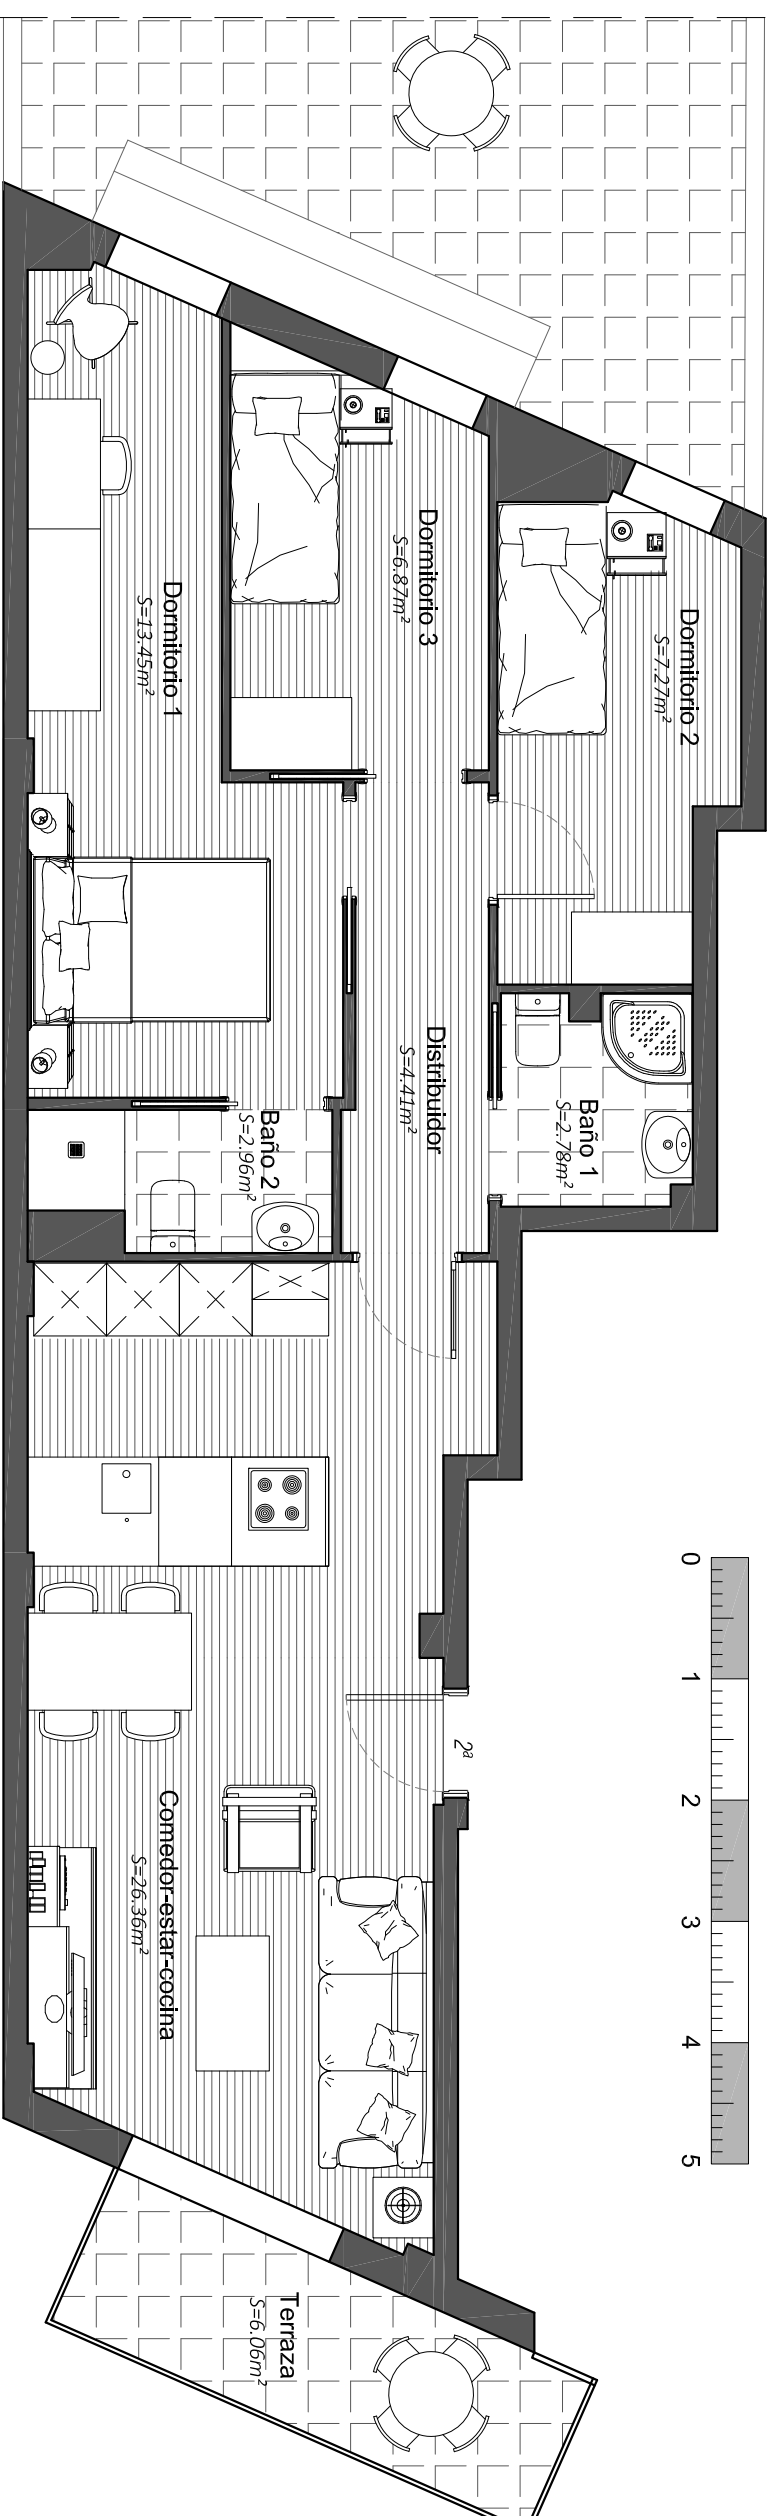

Vivienda P1 - 2ª
C/ Onze de Setembre, 18
SANT BOI DE LLOBREGAT

SUPERFICIE CONSTRUIDA INTERIOR: 74.35M2
SUPERFICIE UTIL EXTERIOR: 79.87M2
SUPERFICIE TOTAL: 154.22M2

crima
Grupo inmobiliario

693 55 70 90

info@crimapromotores.com
www.crimapromotores.com

PLANO INFORMATIVO SIN CARACTER CONTRACTUAL. LOS MUEBLES Y ARMARIOS SON FICTICIOS Y MERAMENTE ORIENTATIVOS. LA PROMOTORA SE RESERVA LA FACULTAD DE MODIFICAR LAS CARACTERÍSTICAS, DISTRIBUCIONES Y SUPERFICIES MOSTRADAS EN ESTE PLANO POR IMPERATIVO DE LAS ADMINISTRACIONES COMPETENTES Y/O LA DIRECCIÓN FACULTATIVA. LA DISTRIBUCIÓN DEL MOBILIARIO DE LA COCINA ES ORIENTATIVA.