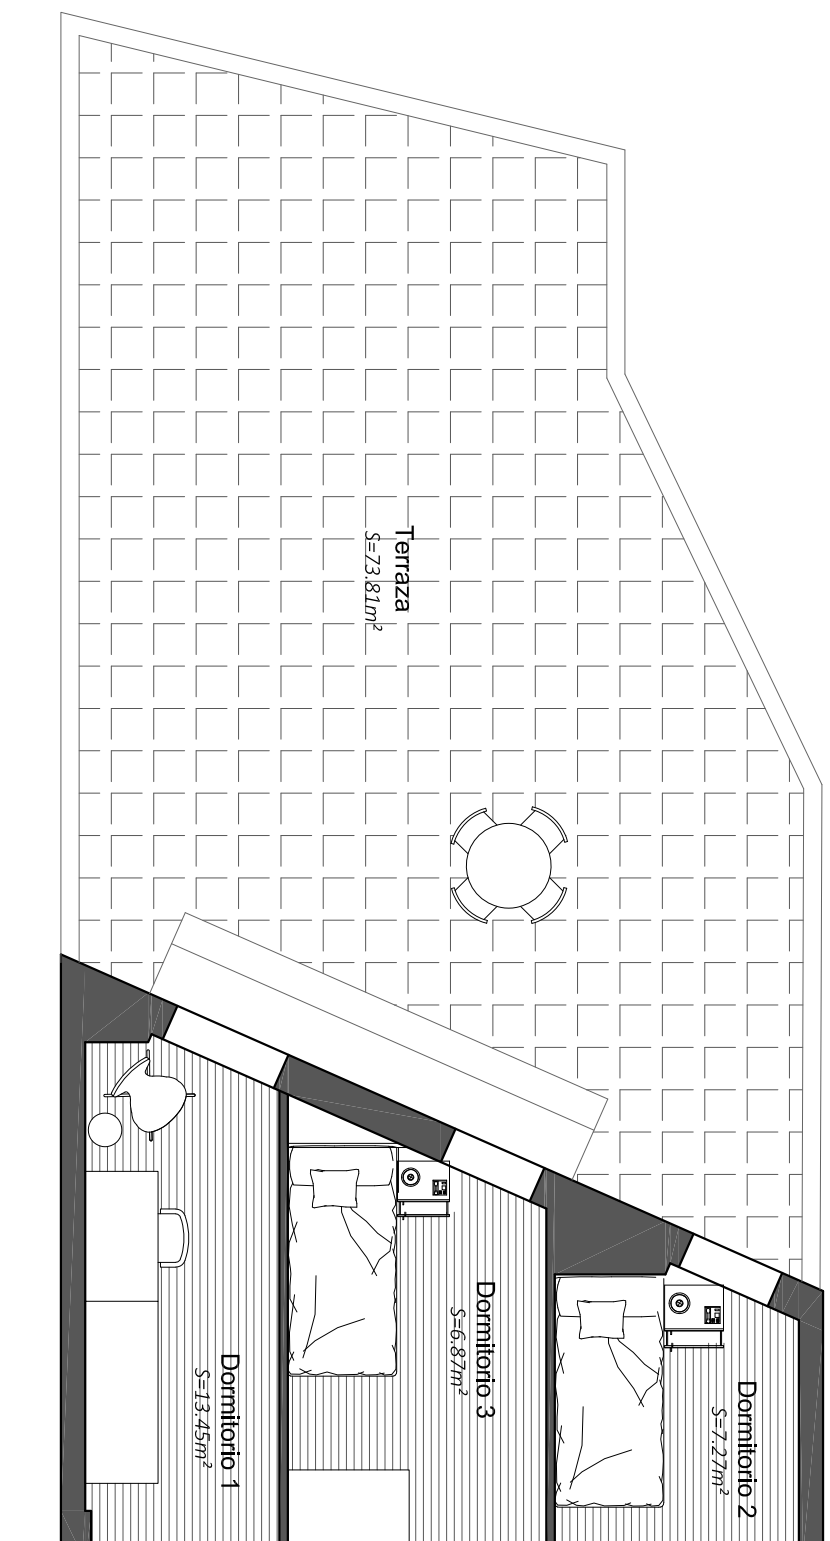

Vivienda P1 - 2ª
C/ Onze de Setembre, 18
SANT BOI DE LLOBREGAT

SUPERFICIE CONSTRUIDA INTERIOR: 74.35M2
SUPERFICIE UTIL EXTERIOR: 79.87M2
SUPERFICIE TOTAL: 154.22M2

crima
Grupo inmobiliario

693 55 70 90

info@crimapromotores.com
www.crimapromotores.com

PLANO INFORMATIVO SIN CARACTER CONTRACTUAL. LOS MUEBLES Y ARMARIOS SON FICTICIOS Y MERAMENTE ORIENTATIVOS. LA PROMOTORA SE RESERVA LA FACULTAD DE MODIFICAR LAS CARACTERÍSTICAS, DISTRIBUCIONES Y SUPERFICIES MOSTRADAS EN ESTE PLANO POR IMPERATIVO DE LAS ADMINISTRACIONES COMPETENTES Y/O LA DIRECCIÓN FACULTATIVA. LA DISTRIBUCIÓN DEL MOBILIARIO DE LA COCINA ES ORIENTATIVA.